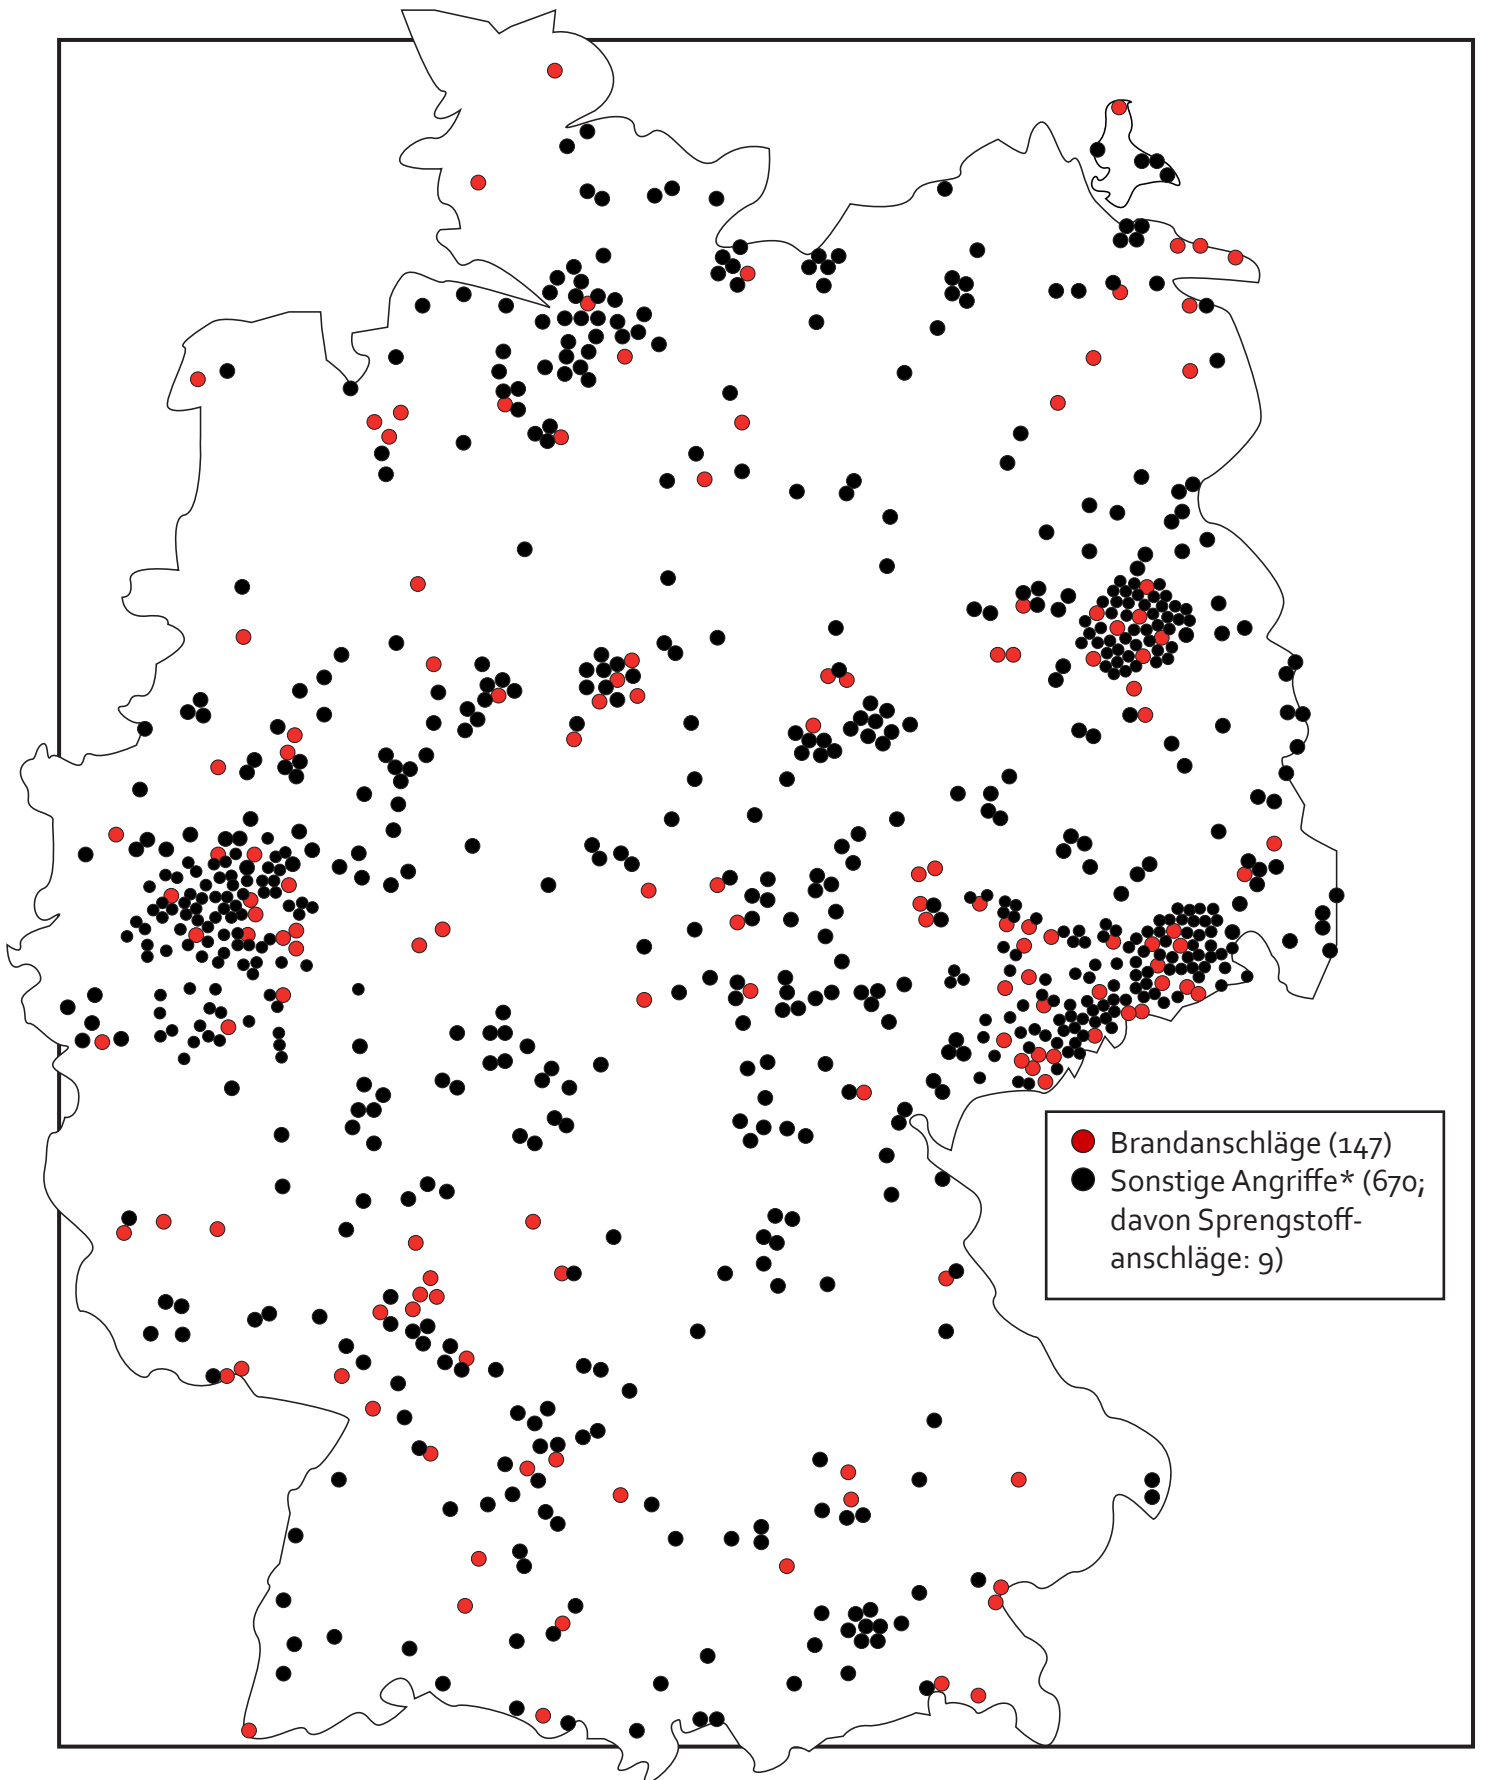

Brandanschläge und rassistische Angriffe auf Unterkünfte 2015

* sonstige Angriffe = Stein-/Böllerwürfe, Schüsse, rechte Schmierereien etc.

Rassismus tötet!